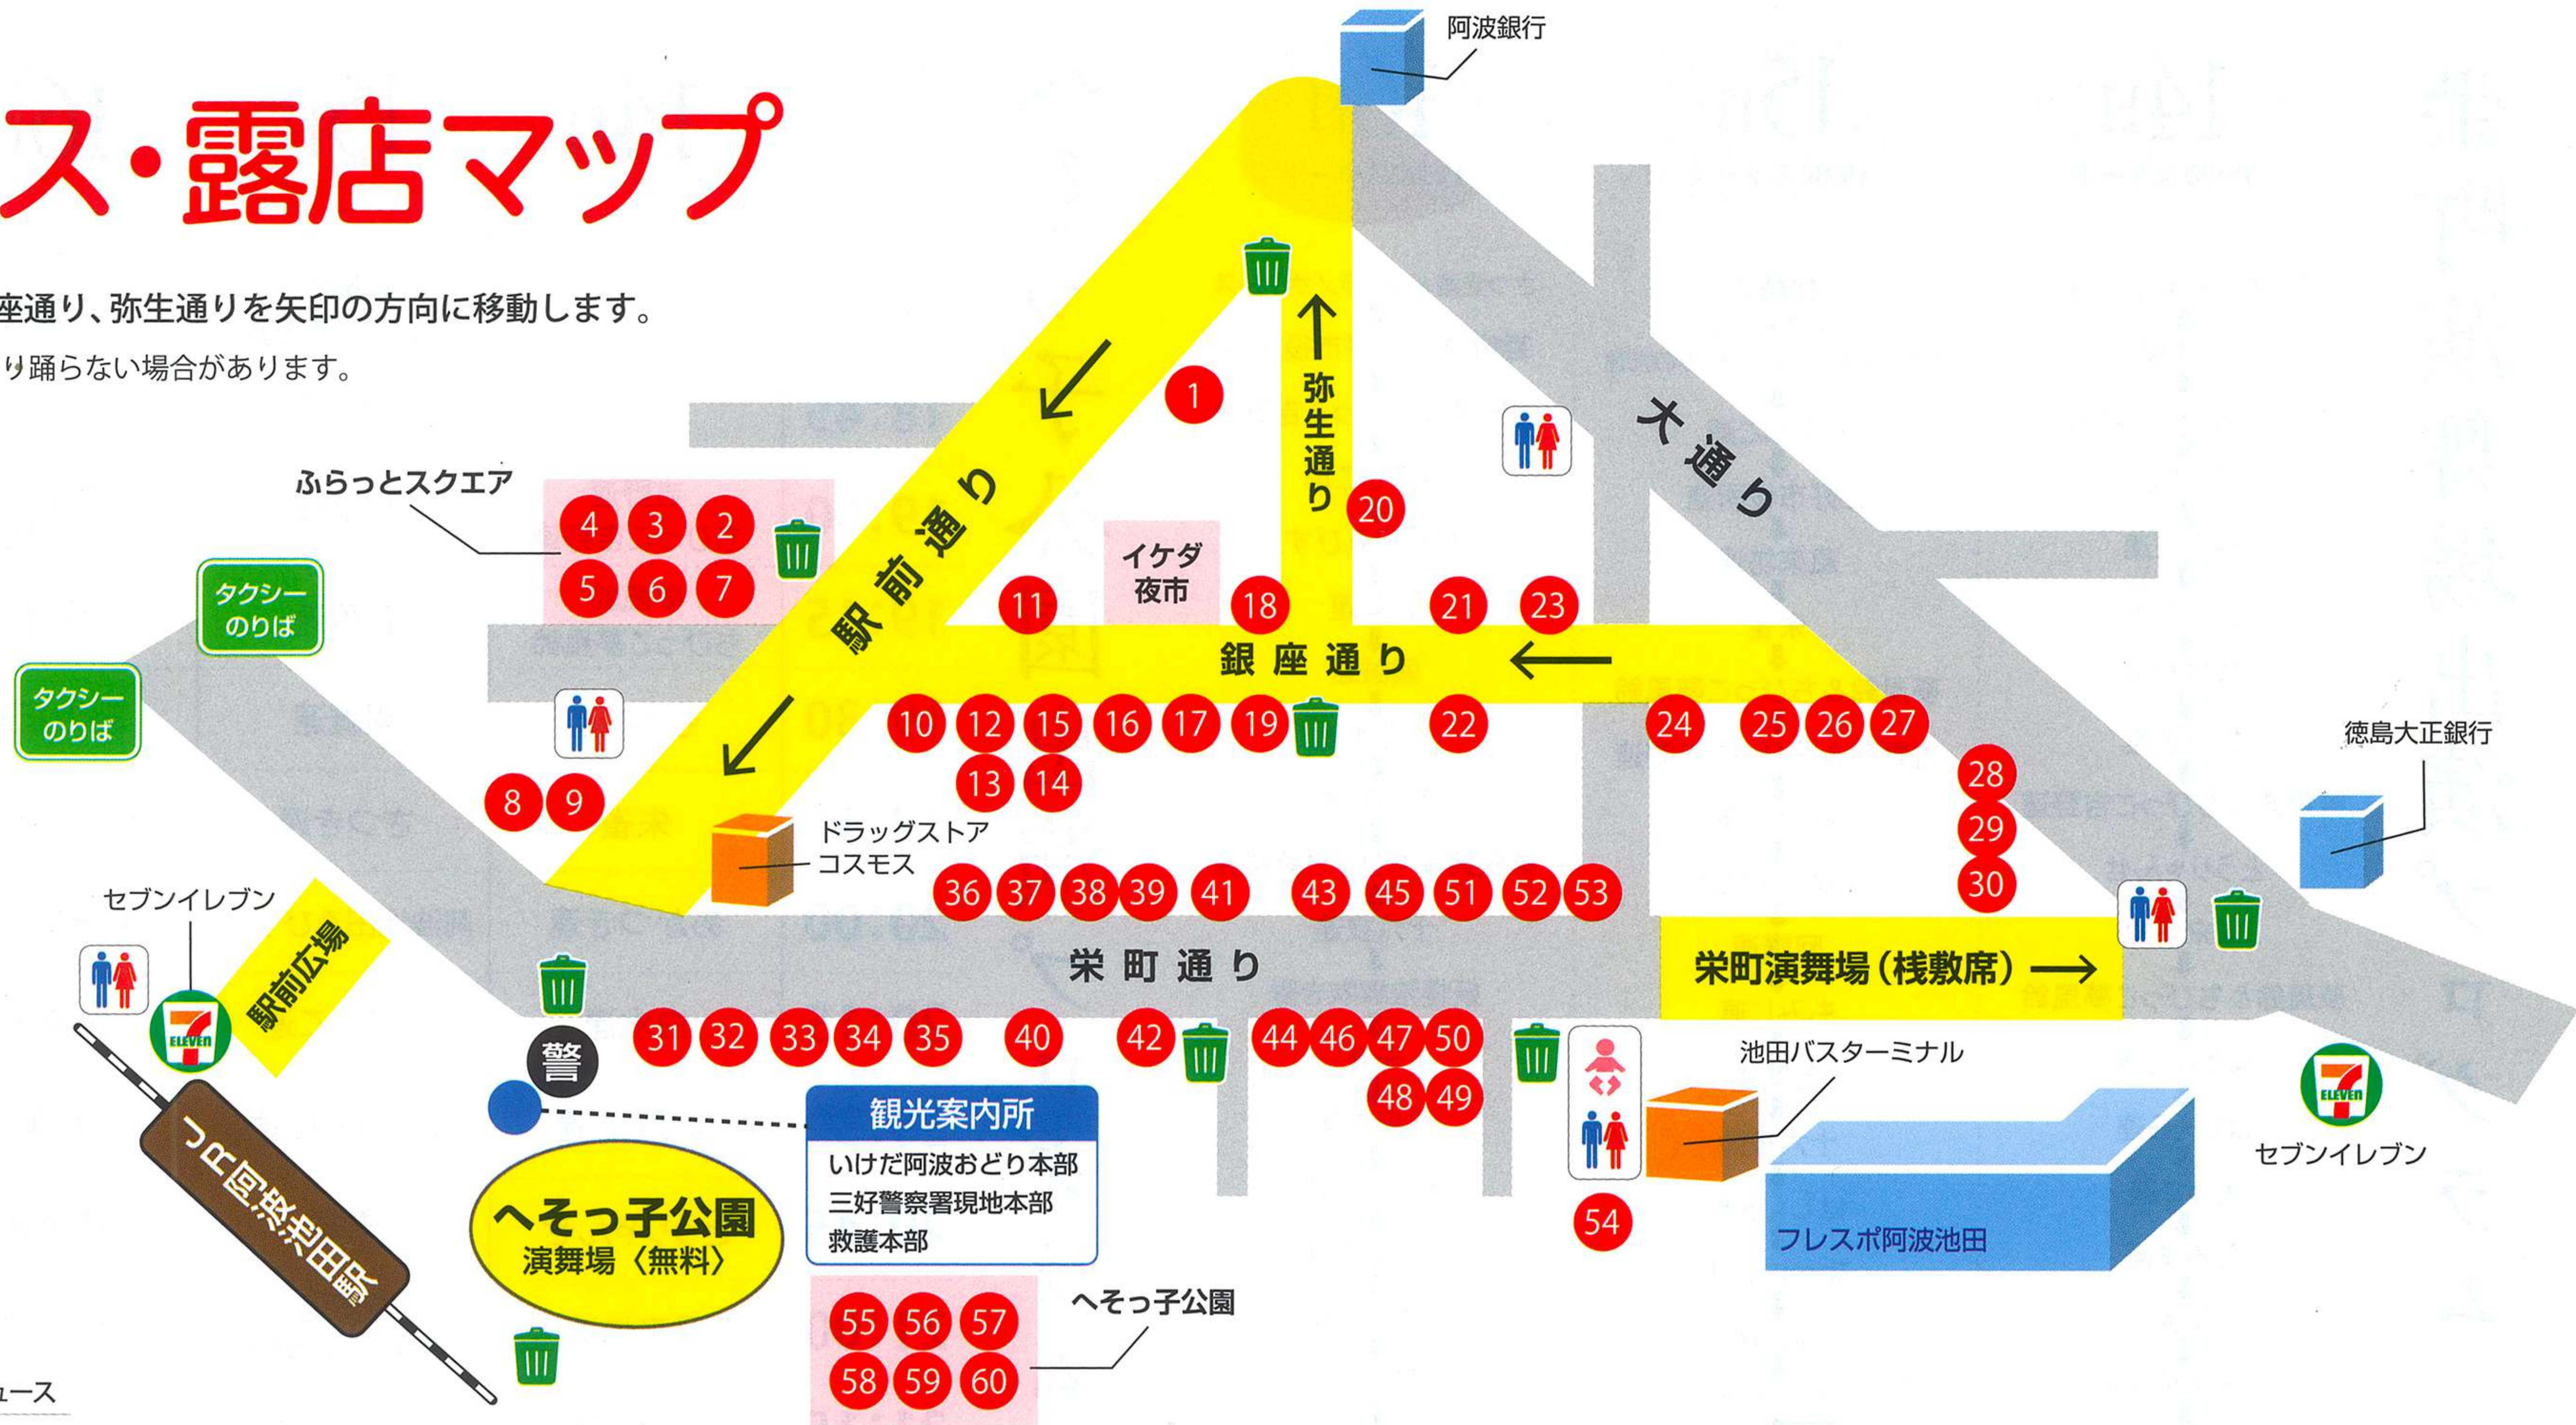

踊り子コース・露店マップ

駅前通り、へそっ子公園、栄町演舞場、銀座通り、弥生通りを矢印の方向に移動します。

※ 各演舞場では時間または流れなどの都合により踊らない場合があります。

| 凡 例 | |
|-----|-------------------------|
| ← | 踊り子コース |
| | 無料演舞場 栄町演舞場 (無料 桟敷席) |
| | 三好警察署本部 |
| | お手洗い |
| | オムツ交換所 |
| | 露店 |
| | エコステーション (ゴミ分別場) |

- 1 焼きそば・串焼き・フルーツアメ・アルコール・ジュース
- 2 たこ焼き・レインボーわたあめ(カップ) コールドドリンク・かき氷・アルコール
- 3 からあげ・フライドポテト・かき氷
- 4 あげぱん・フライドチキン・アイス・マゲクランチポテト
- 5 たこ焼き・かき氷・ドリンク
- 6 米粉チュロス・チュロドック・すだちスカッシュ 日南レモネード・コーヒー・かき氷
- 7 チョコバナナ・パイナップル・ポテト・ジュース・串焼き
- 8 焼きそば・からあげ・ポテト・串焼き・ビール フランクフルト・電球ジュース
- 9 チーズハットク・はし巻・光玩具
- 10 焼き鳥・かき氷・からあげ
- 11 瀬戸内レモネード・桃ネード・ポテト・梅ネード
- 12 焼きそば・からあげ・りんご飴・牛串 フライドポテト・ドリンク・かき氷
- 13 焼きそば・かき氷
- 14 たこ焼き・チュロス・かき氷
- 15 ベビーカステラ・ドリンク・かき氷

- 16 牛串 フランクフルト
- 17 酒・串焼き
- 18 からあげ・ポテト・ミートタコス・その他・ドリンク
- 19 かき氷
- 20 ドリンク・かき氷・からあげ・チュロスドック・その他
- 21 ケバブサンド・フライドポテト・トルコアイス
- 22 りんご飴
- 23 チュロス
- 24 光玩具
- 25 りんご飴
- 26 宝石すくい
- 27 射的
- 28 焼きそば
- 29 かき氷・ジュース・おもちゃ
- 30 フライドポテト・からあげ

- 31 綿菓子
- 32 かき氷
- 33 玩具
- 34 焼き鳥
- 35 たこ焼き
- 36 お面
- 37 アイスcream
- 38 たこやき
- 39 からあげ
- 40 生ビール・チューハイ・かき氷・お好み焼き・焼きそば ポテト・あげたこ・おもちゃ・ジュース
- 41 焼きそば・お好み焼き・ビール・ジュース・フランクフルト
- 42 くじびき
- 43 唐揚げ・フライドポテト・ジュース
- 44 バーベキュー
- 45 生ビール・簡易な調理済みの物