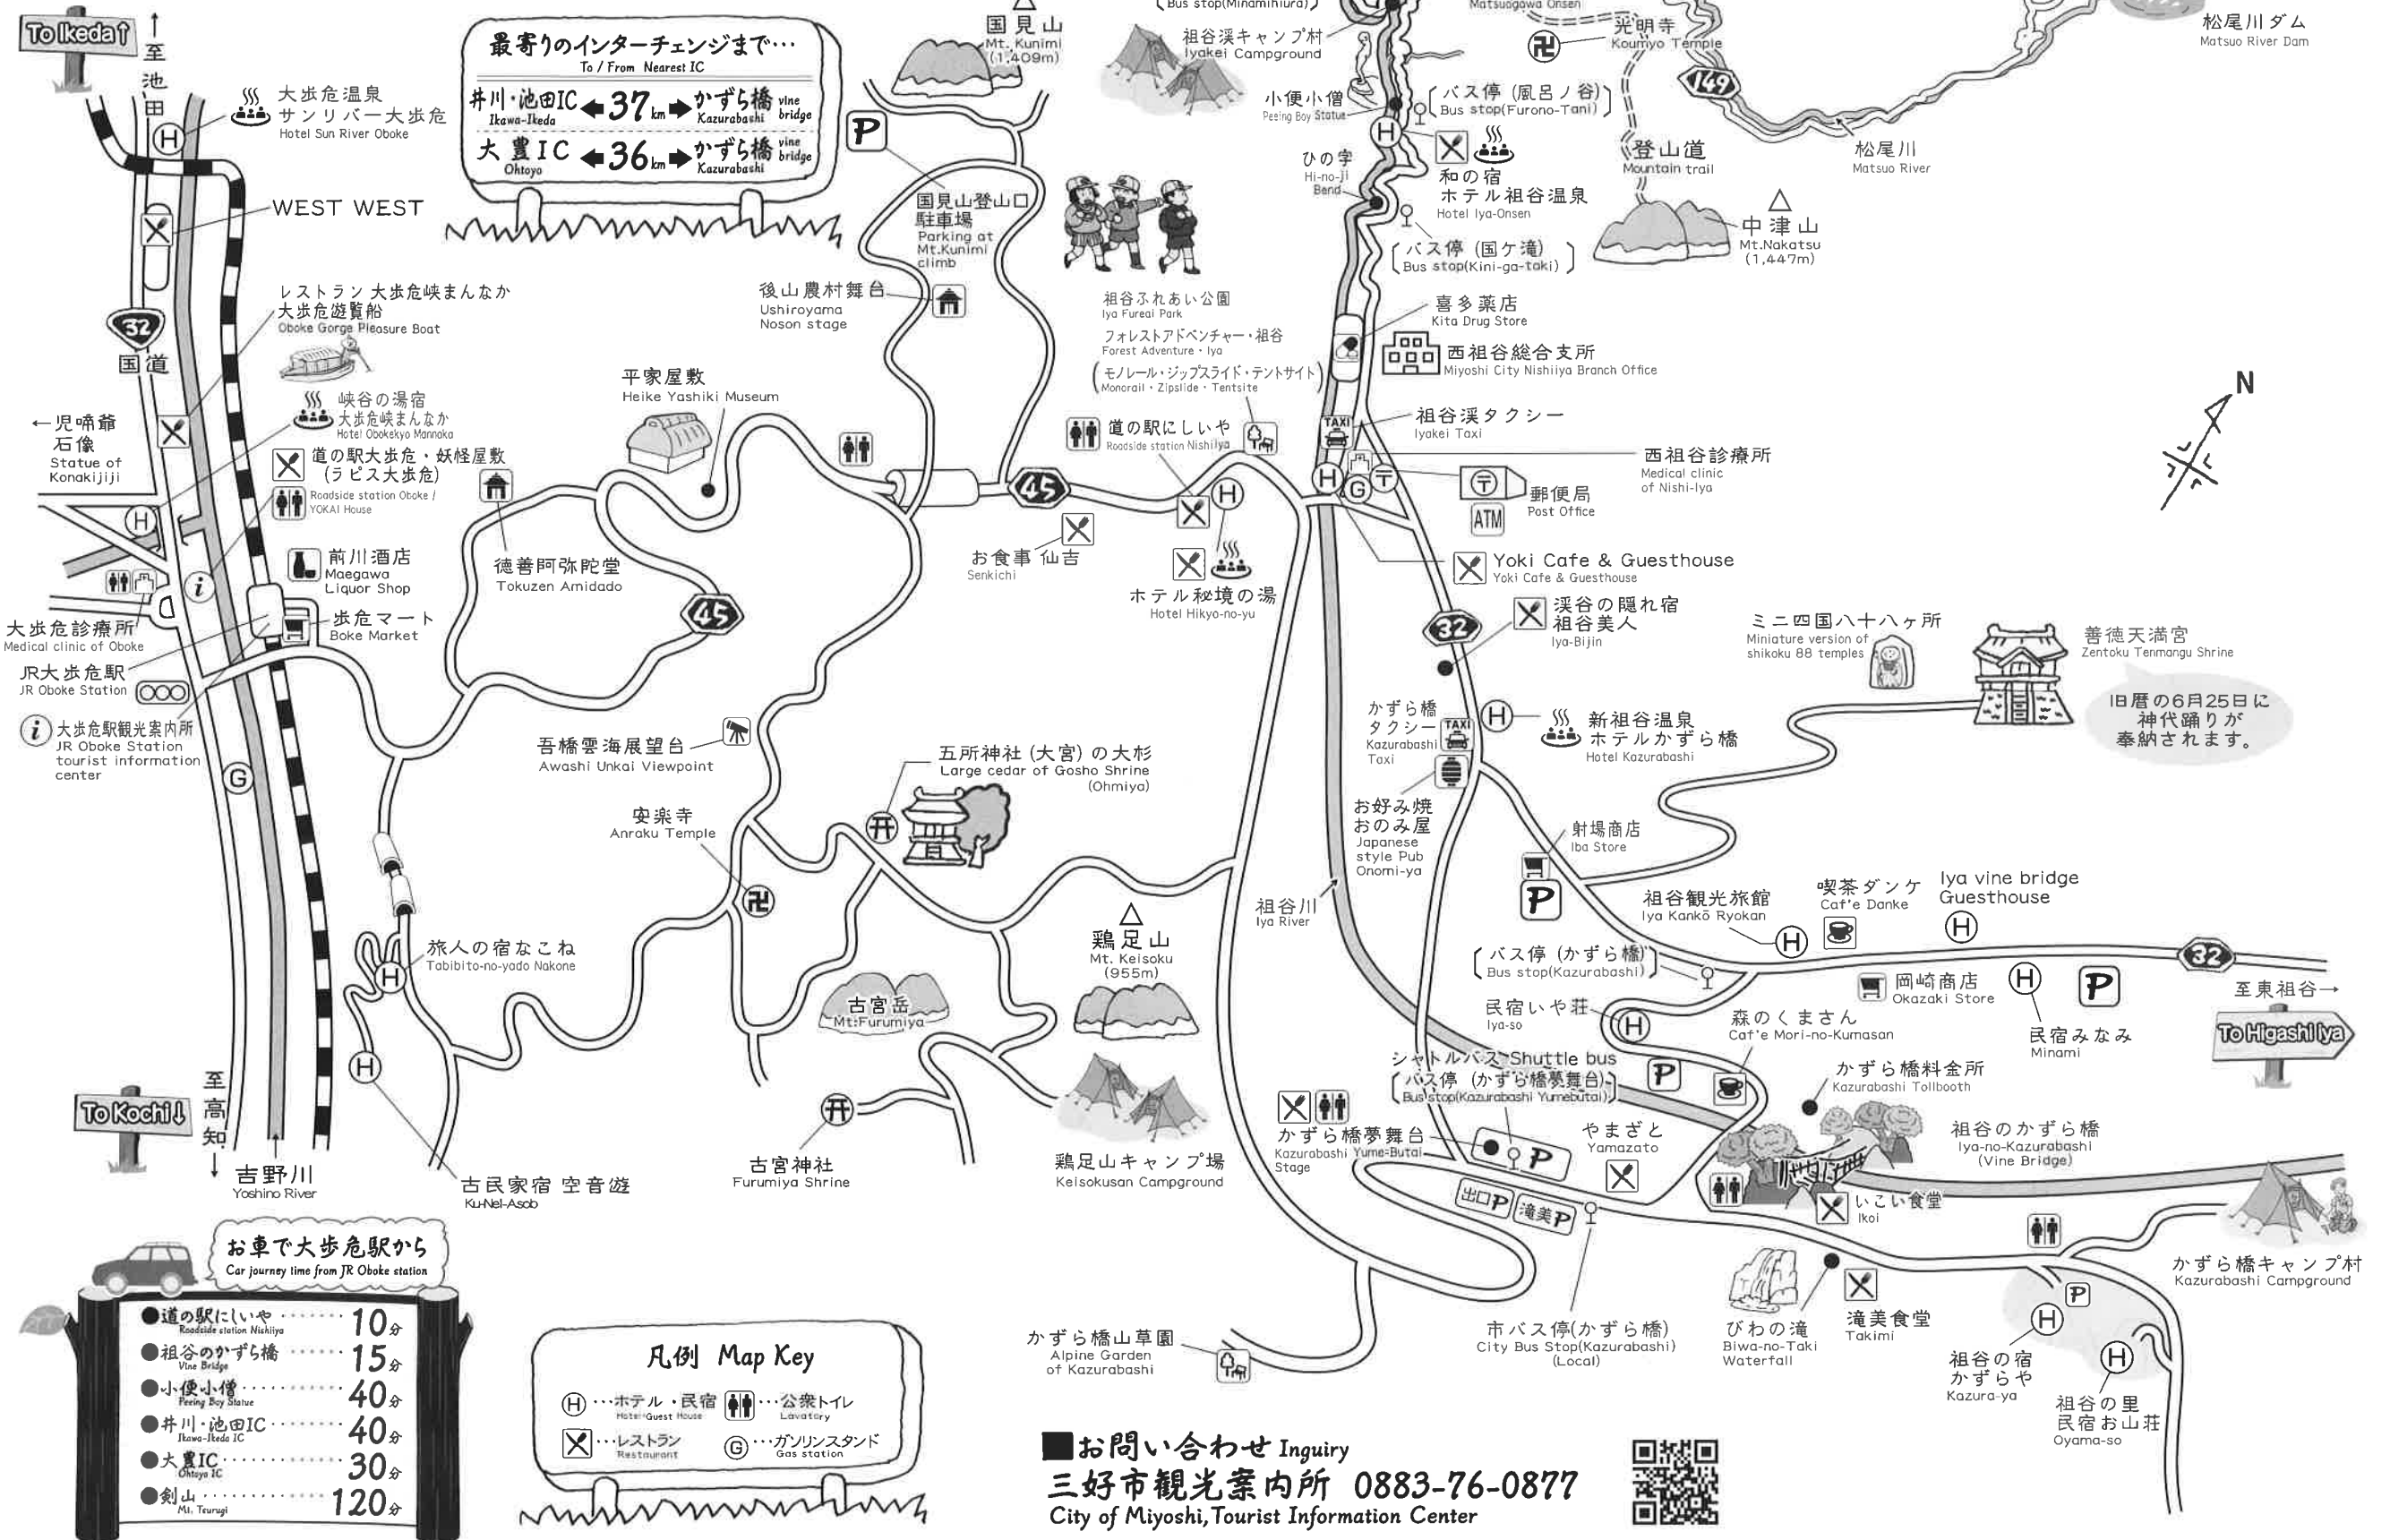

Oboke Iya Tourist map

大歩危・祖谷 観光マップ

お車で大歩危駅から
Car journey time from JR Oboke station

道の駅にいや	10分
祖谷のかずら橋	15分
小便小僧	40分
井川・池田IC	40分
大豊IC	30分
剣山	120分

凡例 Map Key

- (H) ...ホテル・民宿 (Hotel/Guest House)
- (X) ...レストラン (Restaurant)
- (T) ...バス停 (Bus stop)
- (P) ...駐車場 (Parking)
- (ATM) ...ATM
- (郵便局) ...郵便局 (Post Office)
- (医) ...診療所 (Medical clinic)
- (公衆トイレ) ...公衆トイレ (Lavatory)
- (ガソリンスタンド) ...ガソリンスタンド (Gas station)

お問い合わせ Inquiry
三好市観光案内所 0883-76-0877
City of Miyoshi, Tourist Information Center

Oku-Iya 奥祖谷 観光マップ

Tourist map

凡例 Map Key

- (H) ...ホテル・民宿 Hotel・Guest House
- (♂♂) ...公衆トイレ Lavatory
- (✕) ...レストラン Restaurant
- (G) ...ガソリンスタンド Gas station

To Nishiya

To Higashimiyoshi

To Sadanitsu

To Tsurugi

To Koyadaira

To Kochi

To Kochi

■お問い合わせ Inquiry
 三好市観光案内所 0883-76-0877
 City of Miyoshi, Tourist Information Center