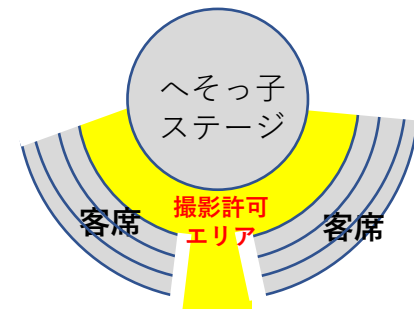

報道関係者の方は撮影許可証を必ず着用し撮影してください。

○撮影許可の対象となる者

新聞、放送、雑誌及び市広報の担当者、2023年度いけだ阿波おどりポスターの選考に参加する事業者

○撮影場所

・駅前通り 観覧の妨げにならない場所での撮影をお願いします。

・へそっ子ステージ 撮影許可エリアでの撮影をお願いします。決められた場所であっても、観覧、踊り子の妨げにならないよう注意してください。
撮影許可エリア内は担当者の指示に従ってください。

アマチュアカメラマンの方へ

今年度は撮影許可証の発行を行いません。

撮影許可エリア内での撮影はご遠慮ください。

◆駅前通り 撮影許可エリア

黄色のエリア内では許可証がないと撮影ができません。

◆へそっ子ステージ 撮影許可エリア

黄色のエリア内では許可証がないと撮影ができません。