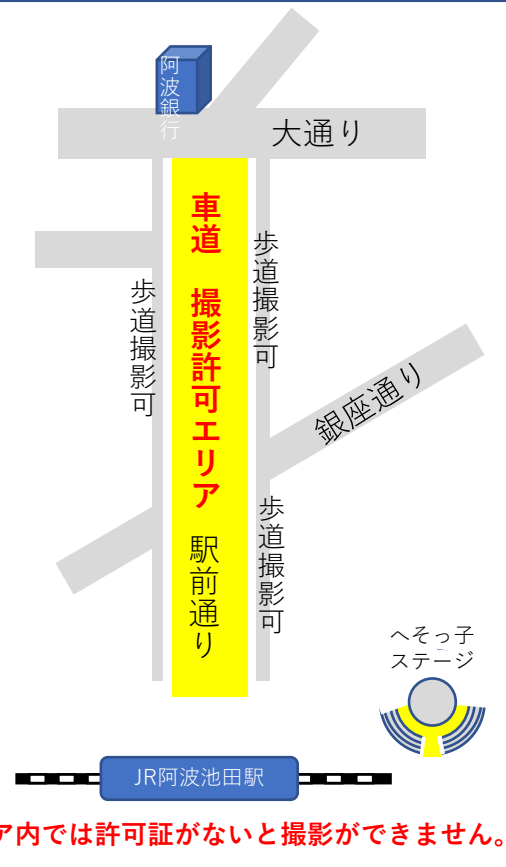

いけだ阿波おどりの撮影・取材規制について

いけだ阿波おどりの円滑な実施と、ビデオ及び写真撮影者が観覧の妨げ及び踊り子の演舞の妨げにならないよう規制を行います。ご迷惑をおかけしますが、ご協力をお願いいたします。

○撮影許可証の発行

駅前通り及び、へそっ子ステージの撮影許可エリアにおける撮影は、撮影許可証（腕章）が必要になります。（三好市観光協会にて発行）（当日はいけだ阿波おどり本部・へそっ子公園内）

（撮影許可エリアの地図添付）

報道関係者の方は撮影許可証を必ず着用し撮影してください。

○撮影許可の対象となる者

新聞、放送、雑誌及び市広報の担当者、2023年度いけだ阿波おどりポスターの選考に参加する事業者

○撮影場所

・駅前通り 観覧の妨げにならない場所での撮影をお願いします。

・へそっ子ステージ 撮影許可エリアでの撮影をお願いします。決められた場所であっても、観覧、踊り子の妨げにならないよう注意してください。
撮影許可エリア内は担当者の指示に従ってください。

アマチュアカメラマンの方へ

今年度は撮影許可証の発行を行いません。

撮影許可エリア内での撮影はご遠慮ください。

◆駅前通り 撮影許可エリア

黄色のエリア内では許可証がないと撮影ができません。

◆へそっ子ステージ 撮影許可エリア

黄色のエリア内では許可証がないと撮影ができません。